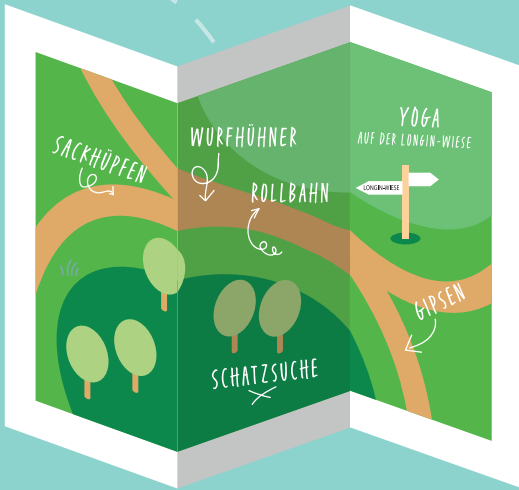

950 JAHRE
1076 - 2025
MAICHINGEN

KINDERRALLEY & YOGA

IN DER LANDHAUSSIEDLUNG

17.05.

SAMSTAG

VON 10 - 15 UHR

**BÜRGER
VEREIN**
LANDHAUSSIEDLUNG

WIR

FEIERN 950 JAHRE

**GEMEINSAM AKTIV
& ENTSPANNT**

Wir vom Bürgerverein Landhaussiedlung Maichingen e. V. laden herzlich zu einem fröhlichen Aktionstag rund um die Longin-Wiese ein.

KINDERRALLEY

Kinder im Alter von 3 bis 12 Jahren dürfen sich auf eine spannende Rallye mit verschiedenen Stationen freuen!

ca. 13:00 Uhr

Hightlights:

Rollbahn, Wurfhühner, Sackhüpfen, Gipsen, Schatzsuche und vieles mehr.

Bitte denkt an Sonnenschutz und ausreichend Getränke!
Die Aufsichtspflicht liegt bei den mitlaufenden Begleitpersonen.

YOGA

Für alle, die nach der Kinderrallye etwas entspannen möchten, bieten wir 2 gemeinsame Yoga-Einheiten unter freiem Himmel auf der Login-Wiese an.

Start Kurse:

14:00 Uhr & 14:30 Uhr

Offen für alle Altersgruppen – ob mit oder ohne Vorkenntnisse.
Bitte eigene Matten oder Handtücher mitbringen.